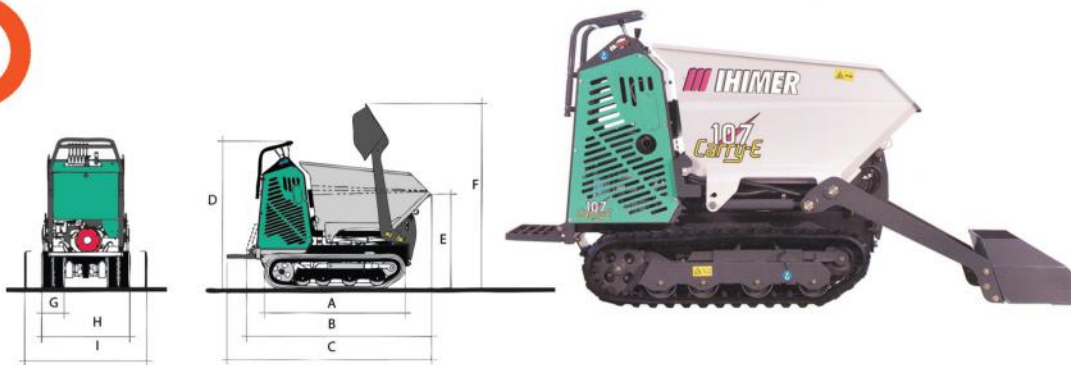

Dumper mod. CARRY 107

Noleggio a 360°

A	B	C	D	E	F	G	H	I	L	M
1253	1647	1824	1336	863	1671	200	780	1080	519	2305

Dimensioni (mm)

Scheda Tecnica

Motorizzazioni possibili

Honda GX 270 Benzina
Honda GX 270-AE Benzina
Honda GX 390-AE Benzina
Yanmar L100N - AE Diesel

Peso 560 kg

Carico operativo 700 kg

Velocità 2,3 /3,2 km/h

Pendenza massima superabile 34%

Allargamento idraulico 780 /1080mm

Capacità di cassone 0,33m³

*Le tariffe sottoindicate si riferiscono al giorno

Diagramma di scavo

Lunghezza di Trasporto (mmm) 1820 480

Larghezza di Trasporto (mmm) 1080

Altezza di Trasporto (mm) 1336

Caratteristiche e modelli puramente indicativi

1/2 gg

1-2 gg

3-5 gg

6-18 gg