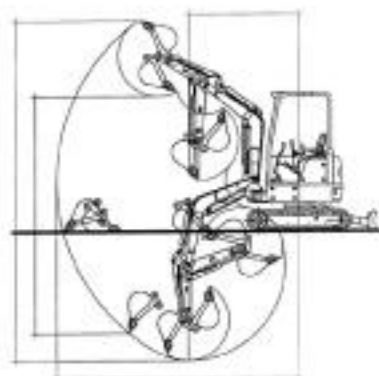

I.CO.S. NOLEGGIO

Via dei Cacciatori, 78 bis - Nichelino (Torino) Tel. 011.358.96.79

M **iniescavatore 16q.**

Riverniciato

Dimensioni (mm)

lunghezza trasporto 3872
larghezza trasporto 980

altezza trasporto 2202

Scheda Tecnica

Motore	Kubota
N.cilindri / Cilindrata	3 0,72
Potenza netta kw	11,70
Peso macchina	1,69 t
Velocità	1,5 - 2,9

Diagramma di scavo

profondità massima di scavo	2197
profondità di plinto	1570
distanza scavo da terra	3817
forza di strappo da N	1516
forza di penetrazione da N	876